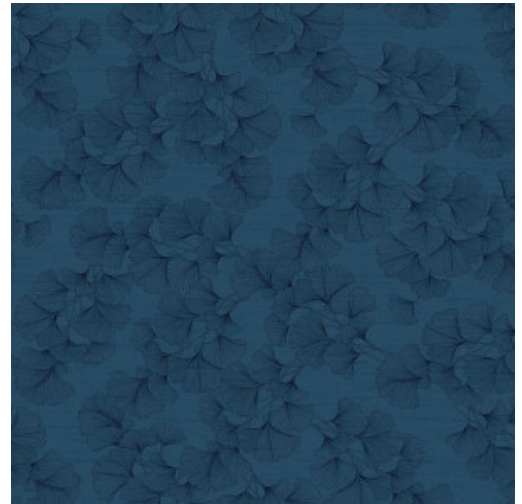

DALI - METALIZED

Collectie Refined Structures 3

Technische specificaties

Referentie	<u>GA8 9875</u>
Samenstelling	Vinylbehang op vlies
Afmetingen	Rollen van 6,60 m x 1,00 m
Aanzet	Rechte aanzet 95 cm
Lijm	Arte Clearpro of een dispersielijm van goede kwaliteit
Hoe verlijmen	Muur inlijmen
Lichtbestendigheid	Goed lichtbestendig
Hoe verwijderen	Volledig droog verwijderbaar
Onderhoud	Afwasbaar