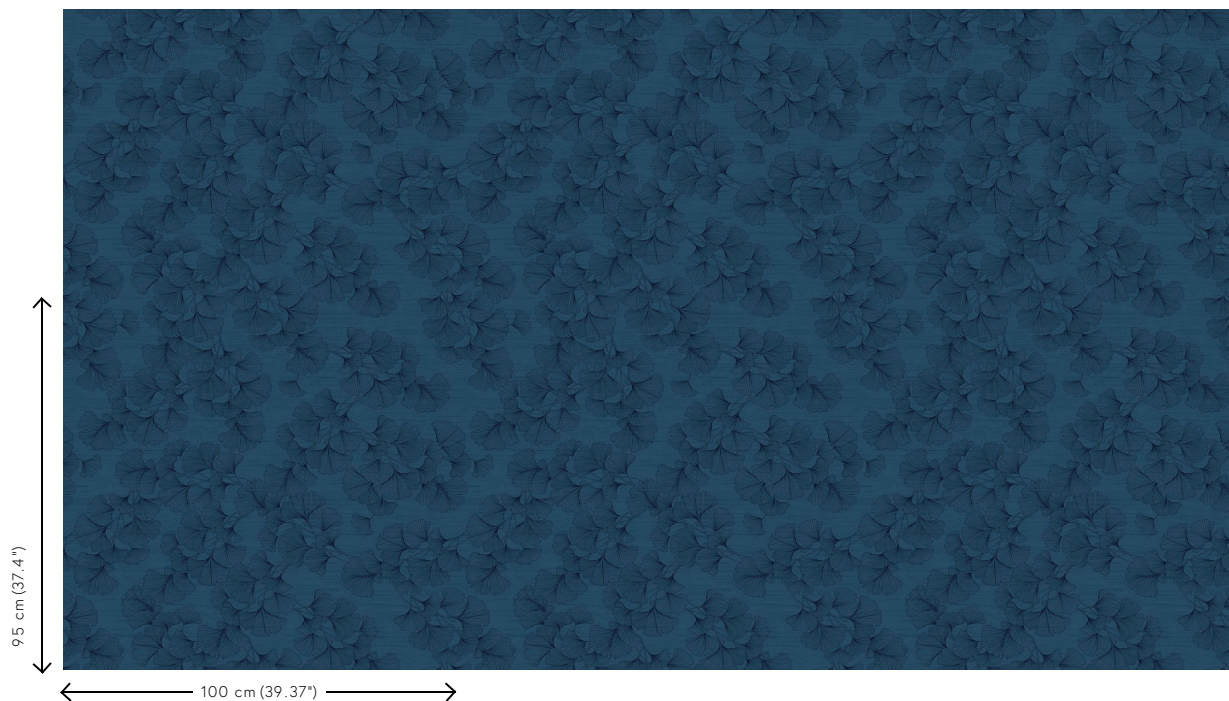

DALI - METALIZED

Collectie Refined Structures 3

Technische specificaties

Referentie	<u>GA8 9875</u>
Samenstelling	Vinylbehang op vlies
Afmetingen	Rollen van 6,60 m x 1,00 m
Aanzet	Rechte aanzet 95 cm
Lijm	Arte Clearpro of een dispersielijm van goede kwaliteit
Hoe verlijmen	Muur inlijmen
Lichtbestendigheid	Goed lichtbestendig
Hoe verwijderen	Volledig droog verwijderbaar
Onderhoud	Afwasbaar

Kleuren (2)

GA8 9874

GA8 9875

View

Meer informatie? [Klik hier](#)

Bestel stalen, bereken hoeveelheden, bekijk instructievideo's, download technische informatie en meer:
www.arte-international.com

ARTE®

wallcoverings for the ultimate in refinement